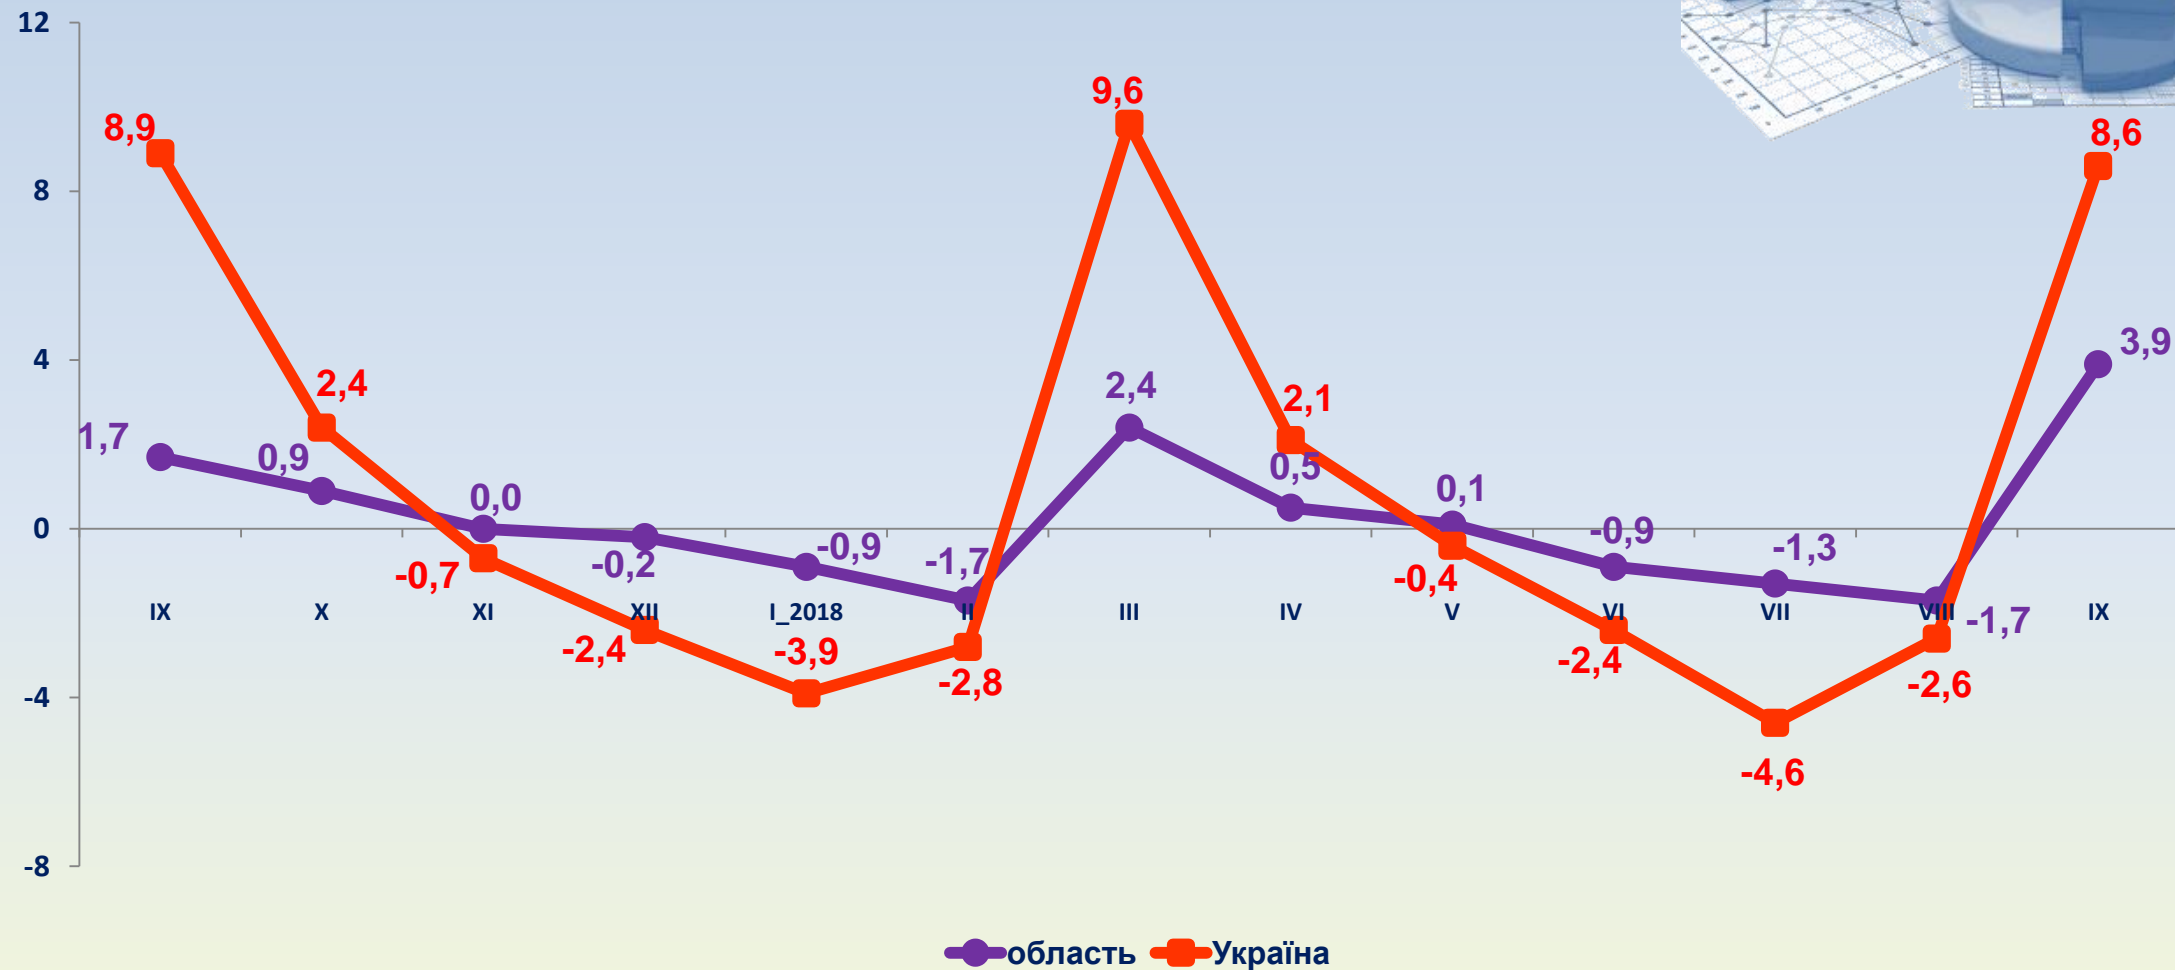

Зміни споживчих цін на одяг і взуття у вересні 2018 року (у % до попереднього місяця)