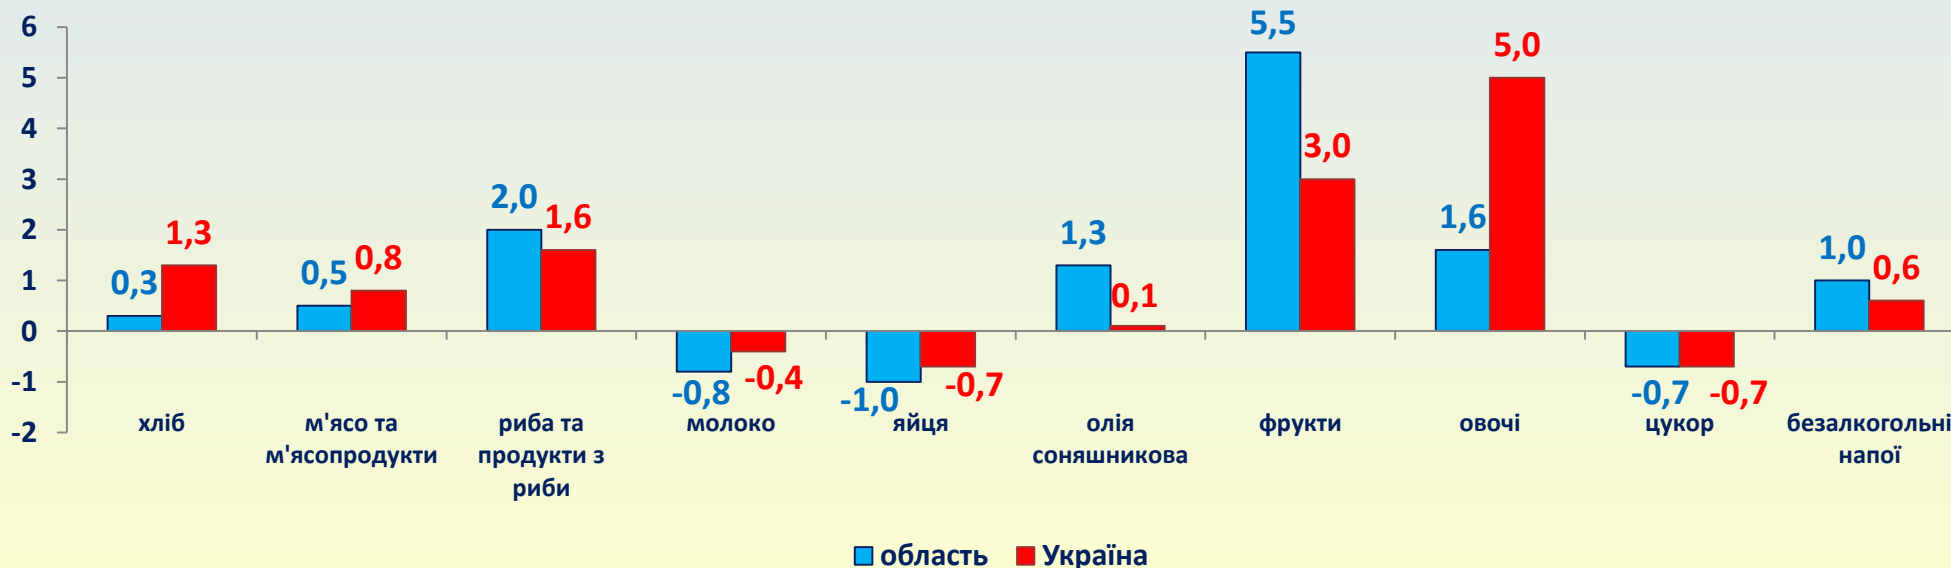

# Індекс споживчих цін у Луганській області у березні 2018 року<sup>1</sup>

**100,8%**

<sup>1</sup>Без урахування частини тимчасово окупованої території у Луганській області.

# Зміни споживчих цін на продукти харчування та безалкогольні напої у березні 2018 році

(у % до попереднього місяця)

## березень 2018 року до лютого 2018 року (%)