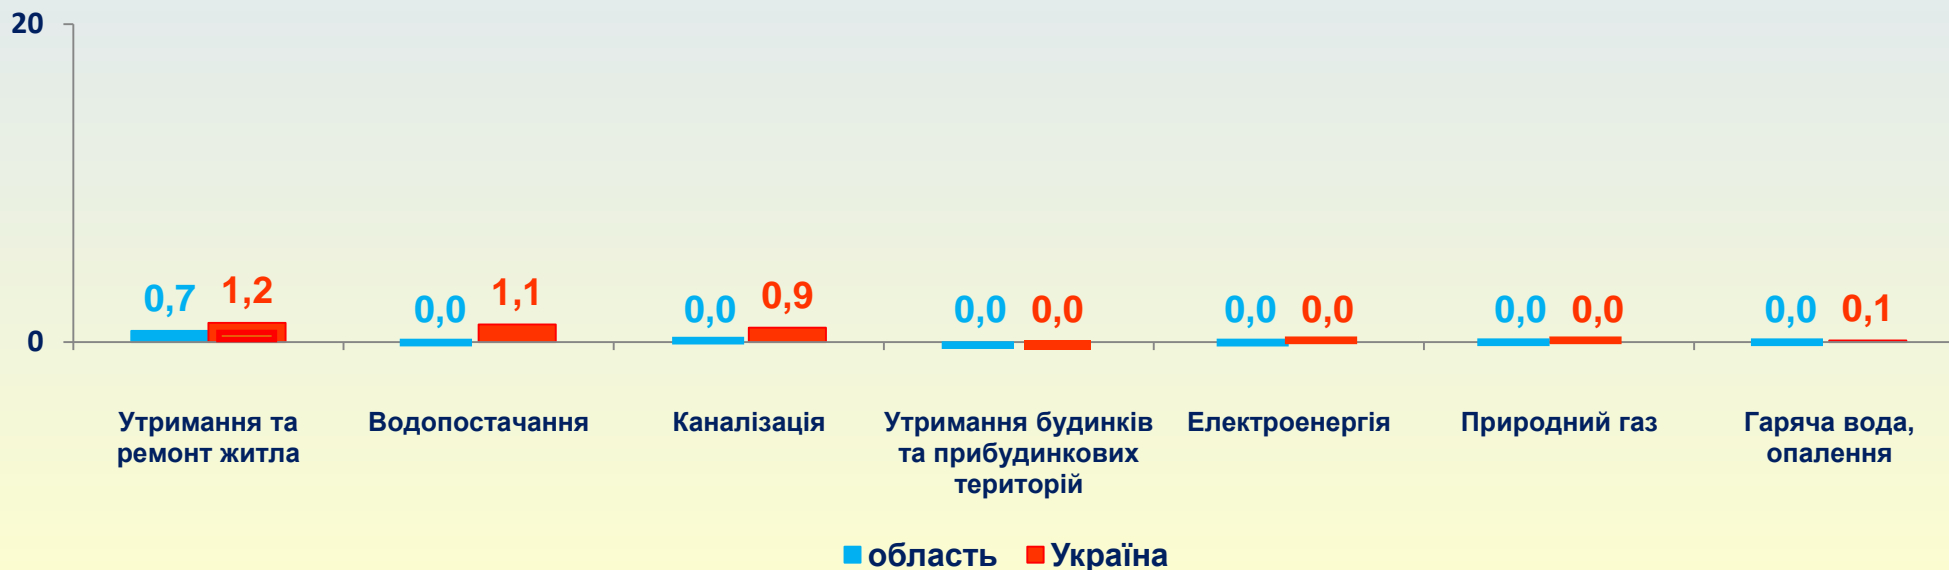

## вересень 2018 року до серпня 2018 року (%)

# Зміни споживчих цін на одяг і взуття у вересні 2018 року (у % до попереднього місяця)