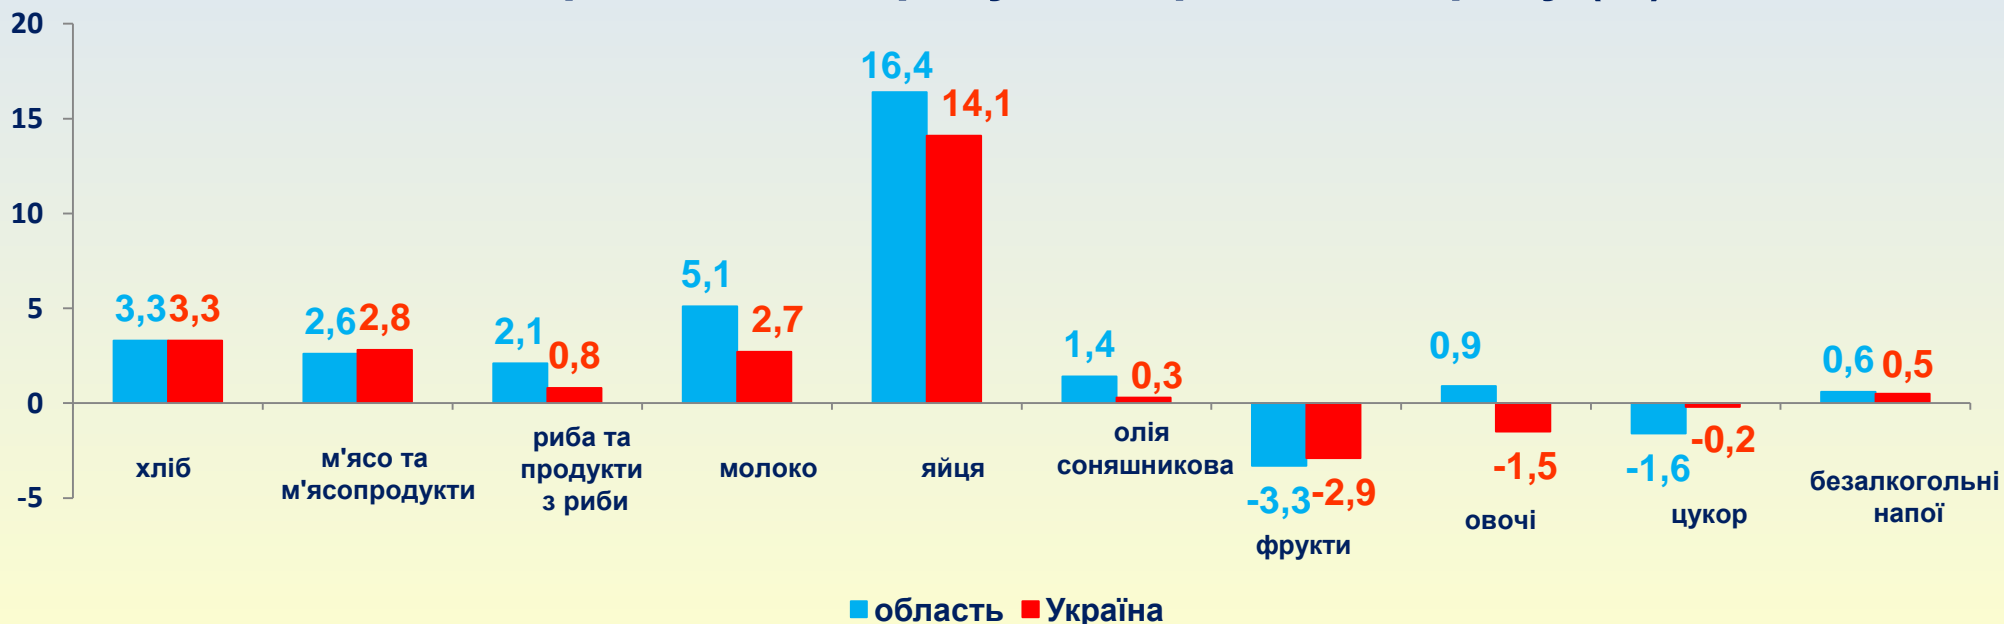

# Індекс споживчих цін у Луганській області у вересні 2018 року<sup>1</sup>

**101,5%**

<sup>1</sup>Без урахування частини тимчасово окупованої території у Луганській області.

# Зміни споживчих цін на продукти харчування та безалкогольні напої у вересні 2018 року

(у % до попереднього місяця)

## вересень 2018 року до серпня 2018 року (%)